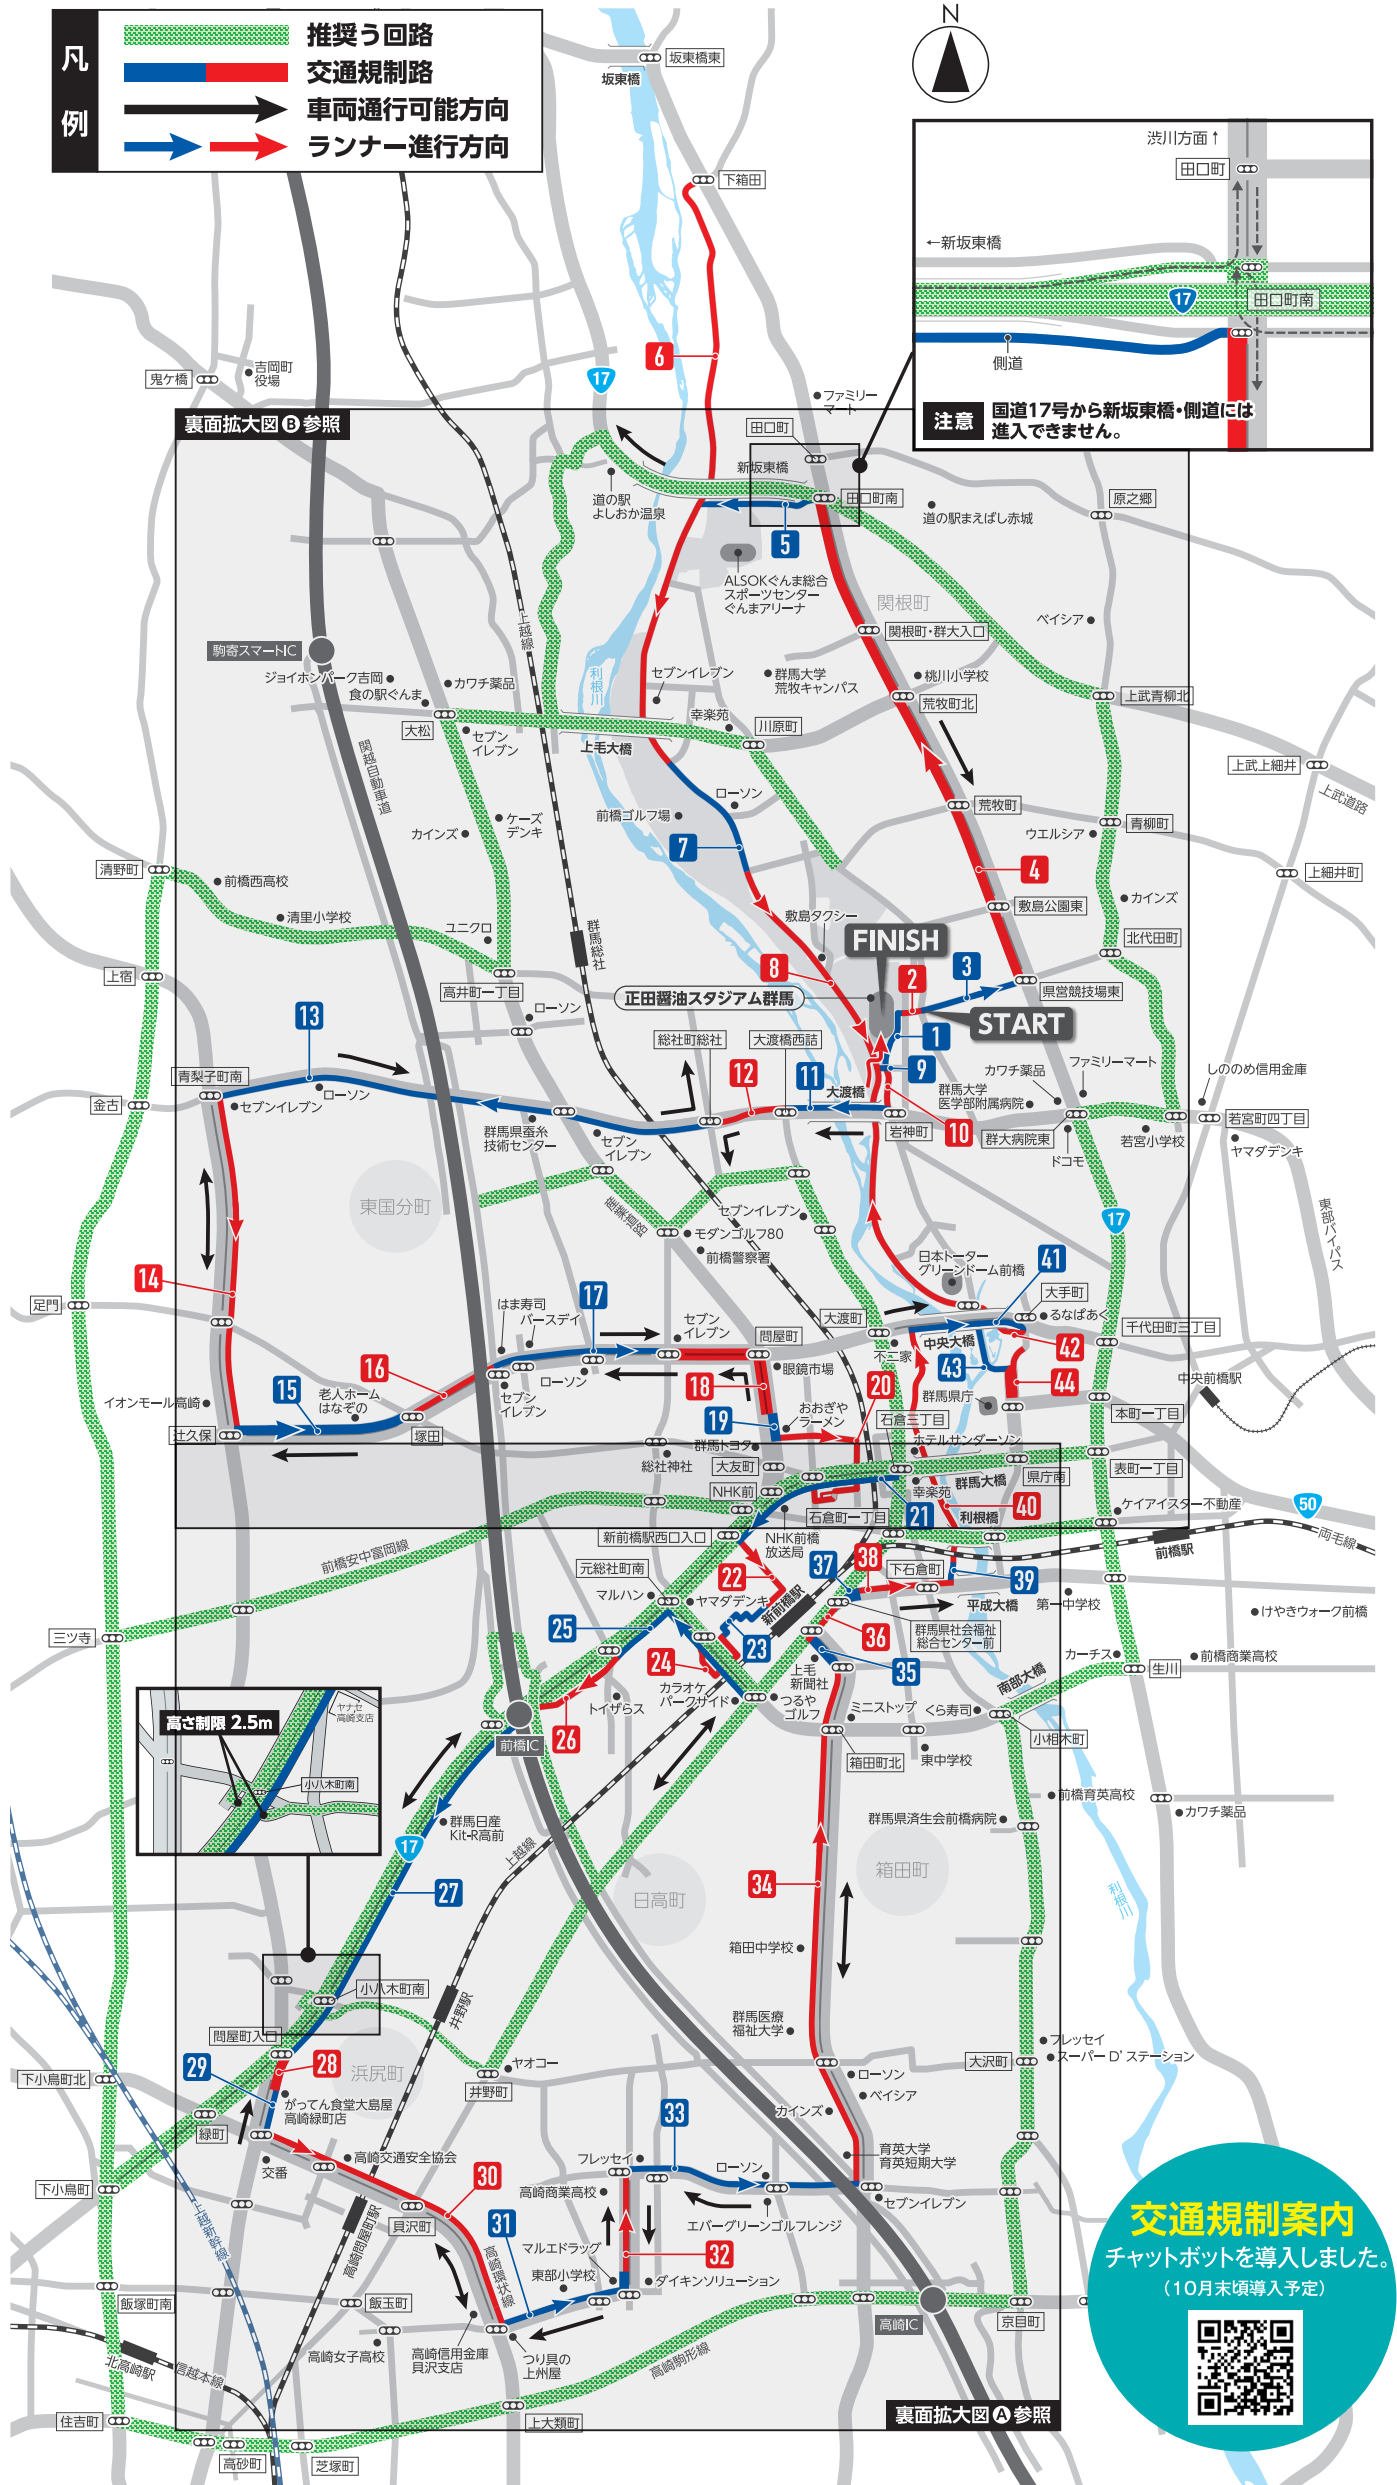

交通規制予定時間 ▶ 8:00頃～15:00頃

主要区間の規制予定時間

区間	規制種別	規制時間
1 岩神町四丁目～競技場東	全面	7:50～15:05頃
2 競技場東～小出発所南	全面	7:55～10:40頃
3 小出発所南～県営競技場東(国道17号)	全面	8:40～9:35頃
	全面	9:50～10:50頃
4 県営競技場東(国道17号)～田口南	片側	8:40～11:10頃
5 田口南～国道道路出口	全面	8:55～11:45頃
6 下箱田～国道道路川原交差点	全面	8:30～11:45頃
7 国道道路川原交差点～(バラ園入口)	全面	8:30～14:15頃
8 (バラ園入口)～グリーンロード前橋	全面	8:30～15:05頃
9 森林管理局西～岩神町四丁目	全面	8:30～15:05頃
10 岩神町四丁目～岩神町	片側(北行き)	7:50～10:40頃
11 岩神町～大渡橋西詰	片側(東行き)	9:10～10:55頃
12 大渡橋西詰～総社町総社	片側(東行き) 片側1車線(西行き中央)	9:00～10:55頃
13 総社町総社～セブンイレブン前橋青梨子町南店	片側	9:20～11:15頃
14 セブンイレブン前橋青梨子町南店～イオンモール高崎前	片側1車線	9:30～11:35頃
15 イオンモール高崎前～塚田	片側	9:30～11:45頃
16 塚田～はま寿司前橋元総社店前	片側1車線(中央)	9:30～12:10頃
17 はま寿司前橋元総社店前～セブンイレブン前橋問屋町店	片側1車線(中央)	9:40～12:10頃
18 セブンイレブン前橋問屋町店～大友町三丁目	両側1車線(中央)	9:40～12:10頃
19 大友町三丁目～おおぎやラーメン前	片側	9:50～12:10頃
20 おおぎやラーメン前～セブンイレブン石倉町店前(国道17号)	全面	9:55～12:05頃
21 石倉町三丁目～新前橋駅西口入口	片側1車線	9:50～12:20頃
22 新前橋駅西口入口～機動センター入口	片側	9:55～12:20頃
23 機動センター入口～総合交通センター東入口	全面	10:00～12:25頃
24 総合交通センター南入口～元総社町芦田手前	全面	10:00～12:30頃
25 古市町～元総社町南～中尾町鳥羽	片側1車線	10:00～12:45頃
26 中尾町鳥羽～側道出口	全面(側道)	10:00～12:45頃
27 側道出口～問屋町入口	片側1車線	10:05～13:10頃
28 問屋町入口～がってん食堂大島屋高崎緑町店	片側	10:10～13:15頃
29 がってん食堂大島屋高崎緑町店～問屋町交番	片側1車線	10:10～13:15頃
30 問屋町交番前～高信具沢支店前	片側1車線	10:15～13:30頃
31 高信具沢支店前～マルエドラッグ高崎新保店	片側	10:20～13:40頃
32 マルエドラッグ高崎新保店～ダイソーフレッセイ新保店	片側1車線(中央)	10:20～13:40頃
33 ダイソーフレッセイ新保店～セブンイレブン高崎京目店前	片側	10:20～13:50頃
34 セブンイレブン高崎京目店前～高信新前橋支店前	片側1車線	10:30～14:15頃
35 高信新前橋支店前～新前橋駅前	片側	10:40～14:20頃
36 新前橋駅前～社会福祉総合センター前	片側1車線(南行き)	10:35～14:25頃
37 社会福祉総合センター前～都市開発設計前	全面	10:20～14:25頃
38 都市開発設計前～平成大橋西	片側1車線	10:45～14:25頃
39 平成大橋西～サイクリングロード入口	全面	10:45～14:25頃
40 サイクリングロード入口～サイクリングロード出口	全面	10:50～14:45頃
41 サイクリングロード出口～大手町(東照宮前)	片側(西行き)	10:50～14:55頃
42 大手町(東照宮前)～グリーンロード前橋	全面	10:35～14:55頃
43 グリーンロード前橋～県庁北駐車場南	全面	10:50～15:00頃
44 前橋公園東～県庁前	全面	10:50～15:00頃