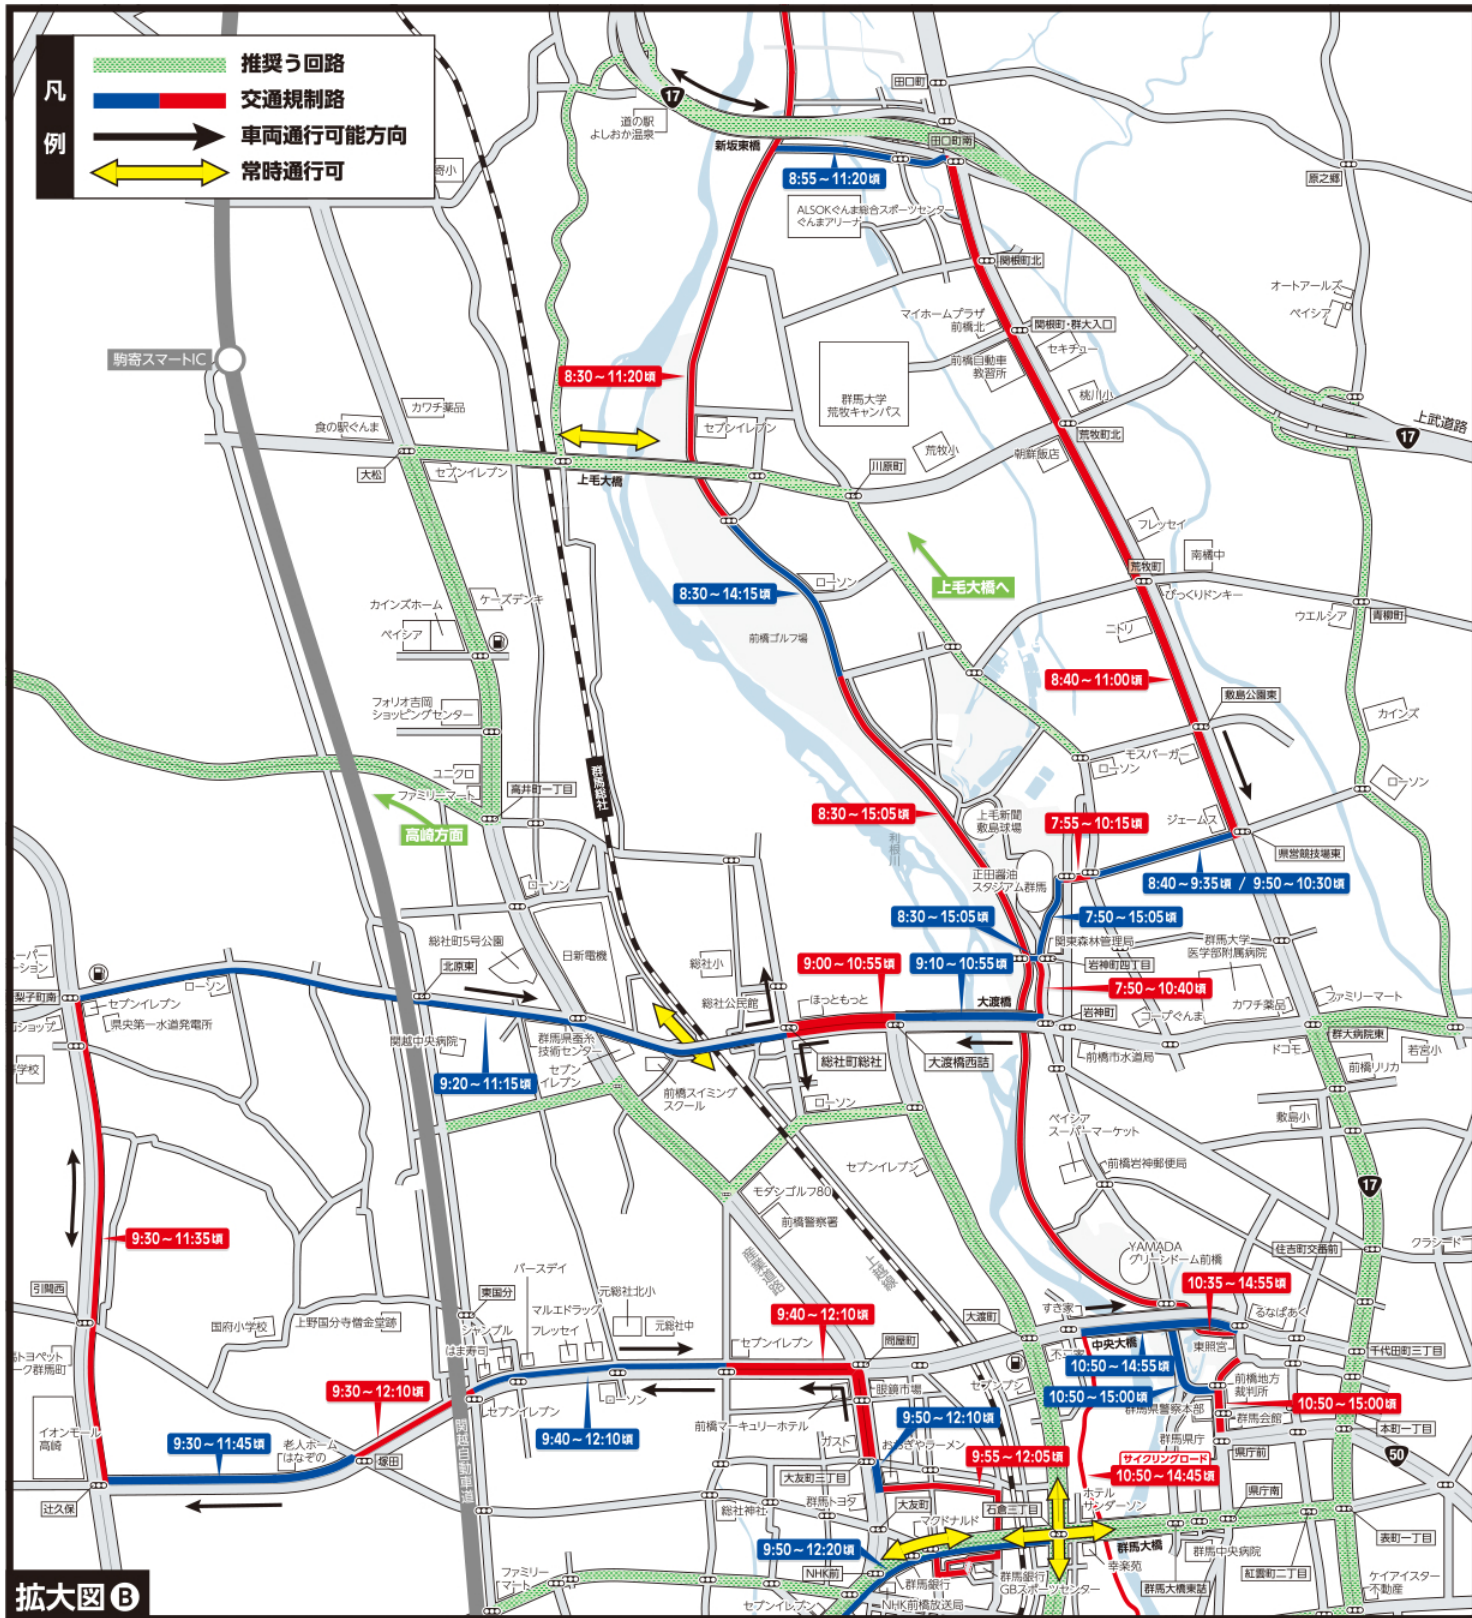

北・西方面 拡大図

交通規制道路内は、各所で渋滞が予想されます。
 大変ご迷惑をおかけしますが、
 う回路をご利用いただきますようお願い申し上げます。