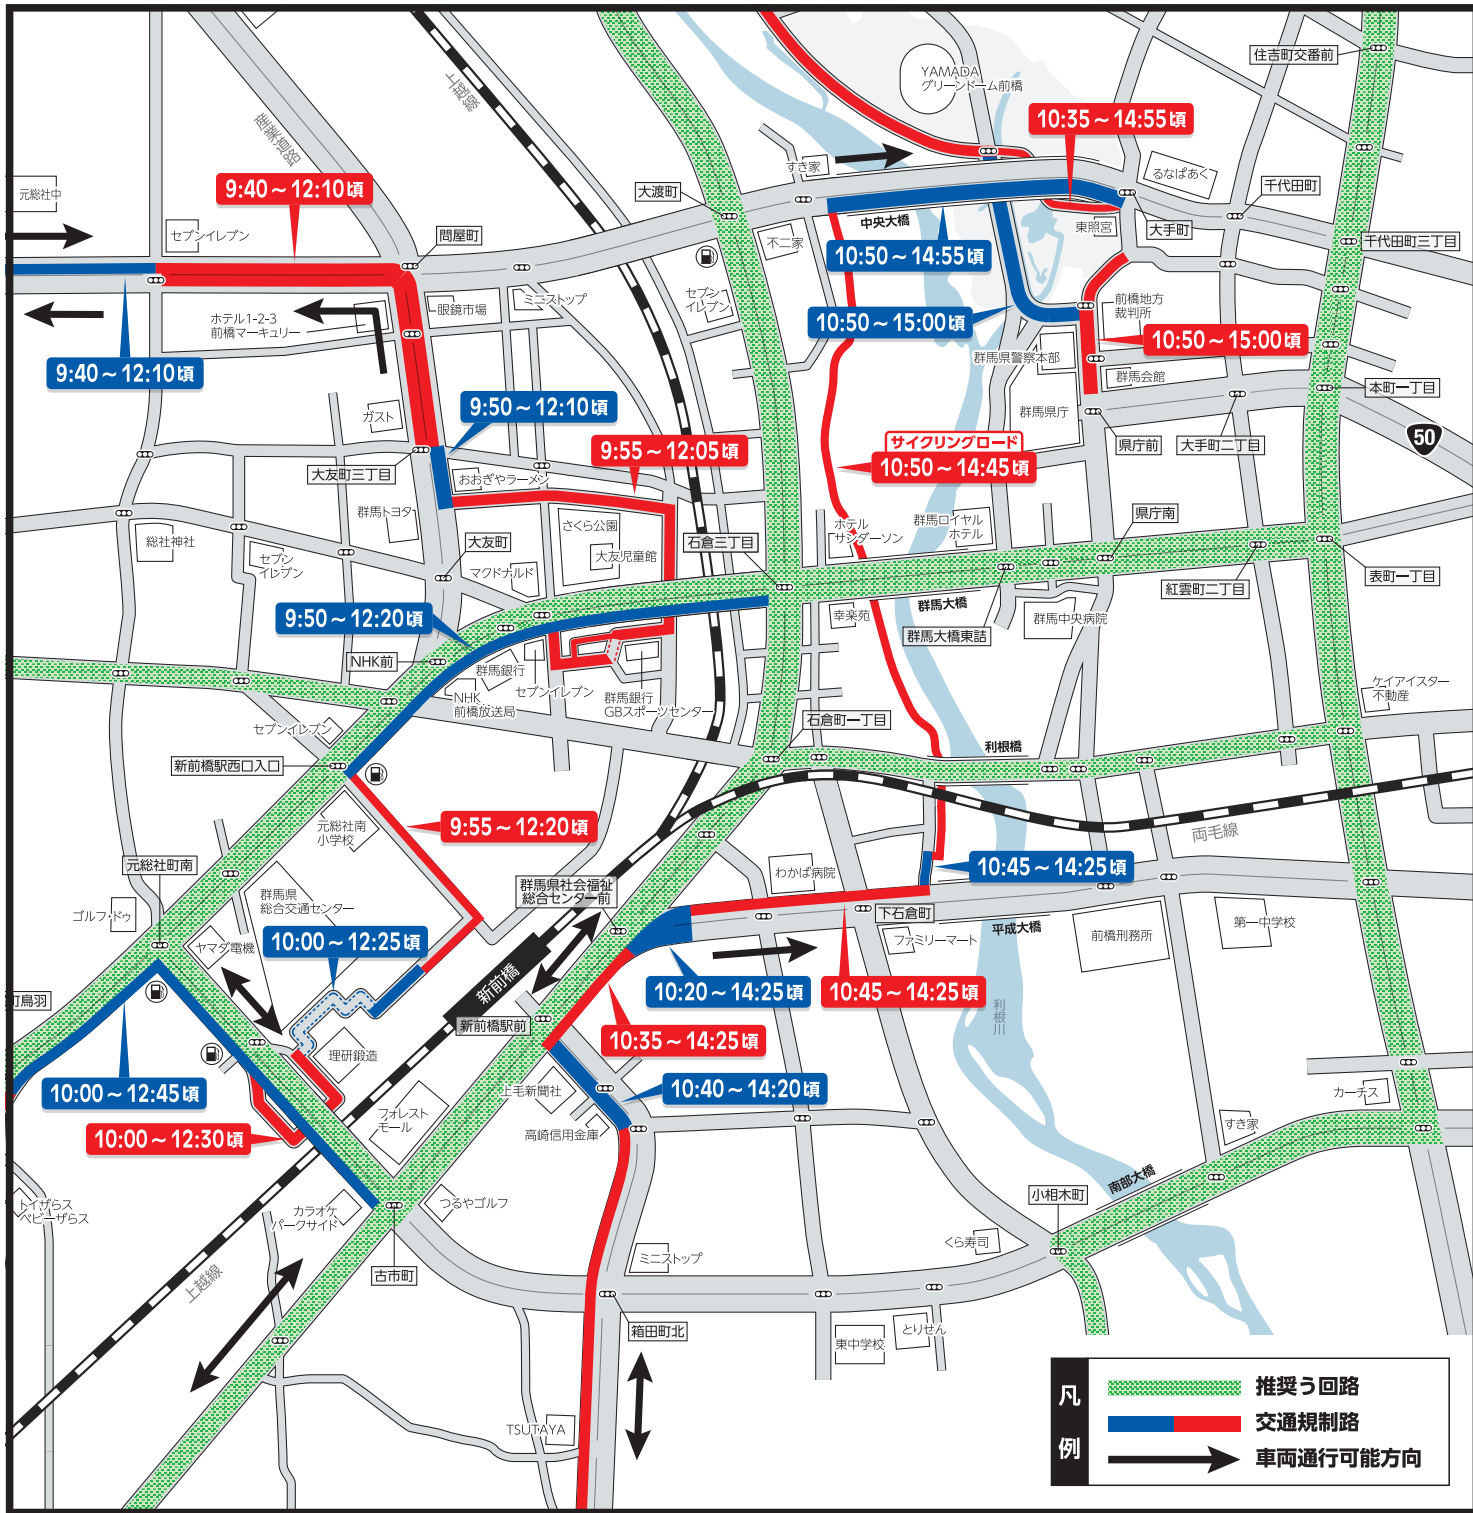

新前橋駅・YAMADAグリーンドーム前橋周辺拡大図

交通規制道路内は、各所で渋滞が予想されます。
大変ご迷惑をおかけしますが、う回路をご利用いただきますようお願い申し上げます。