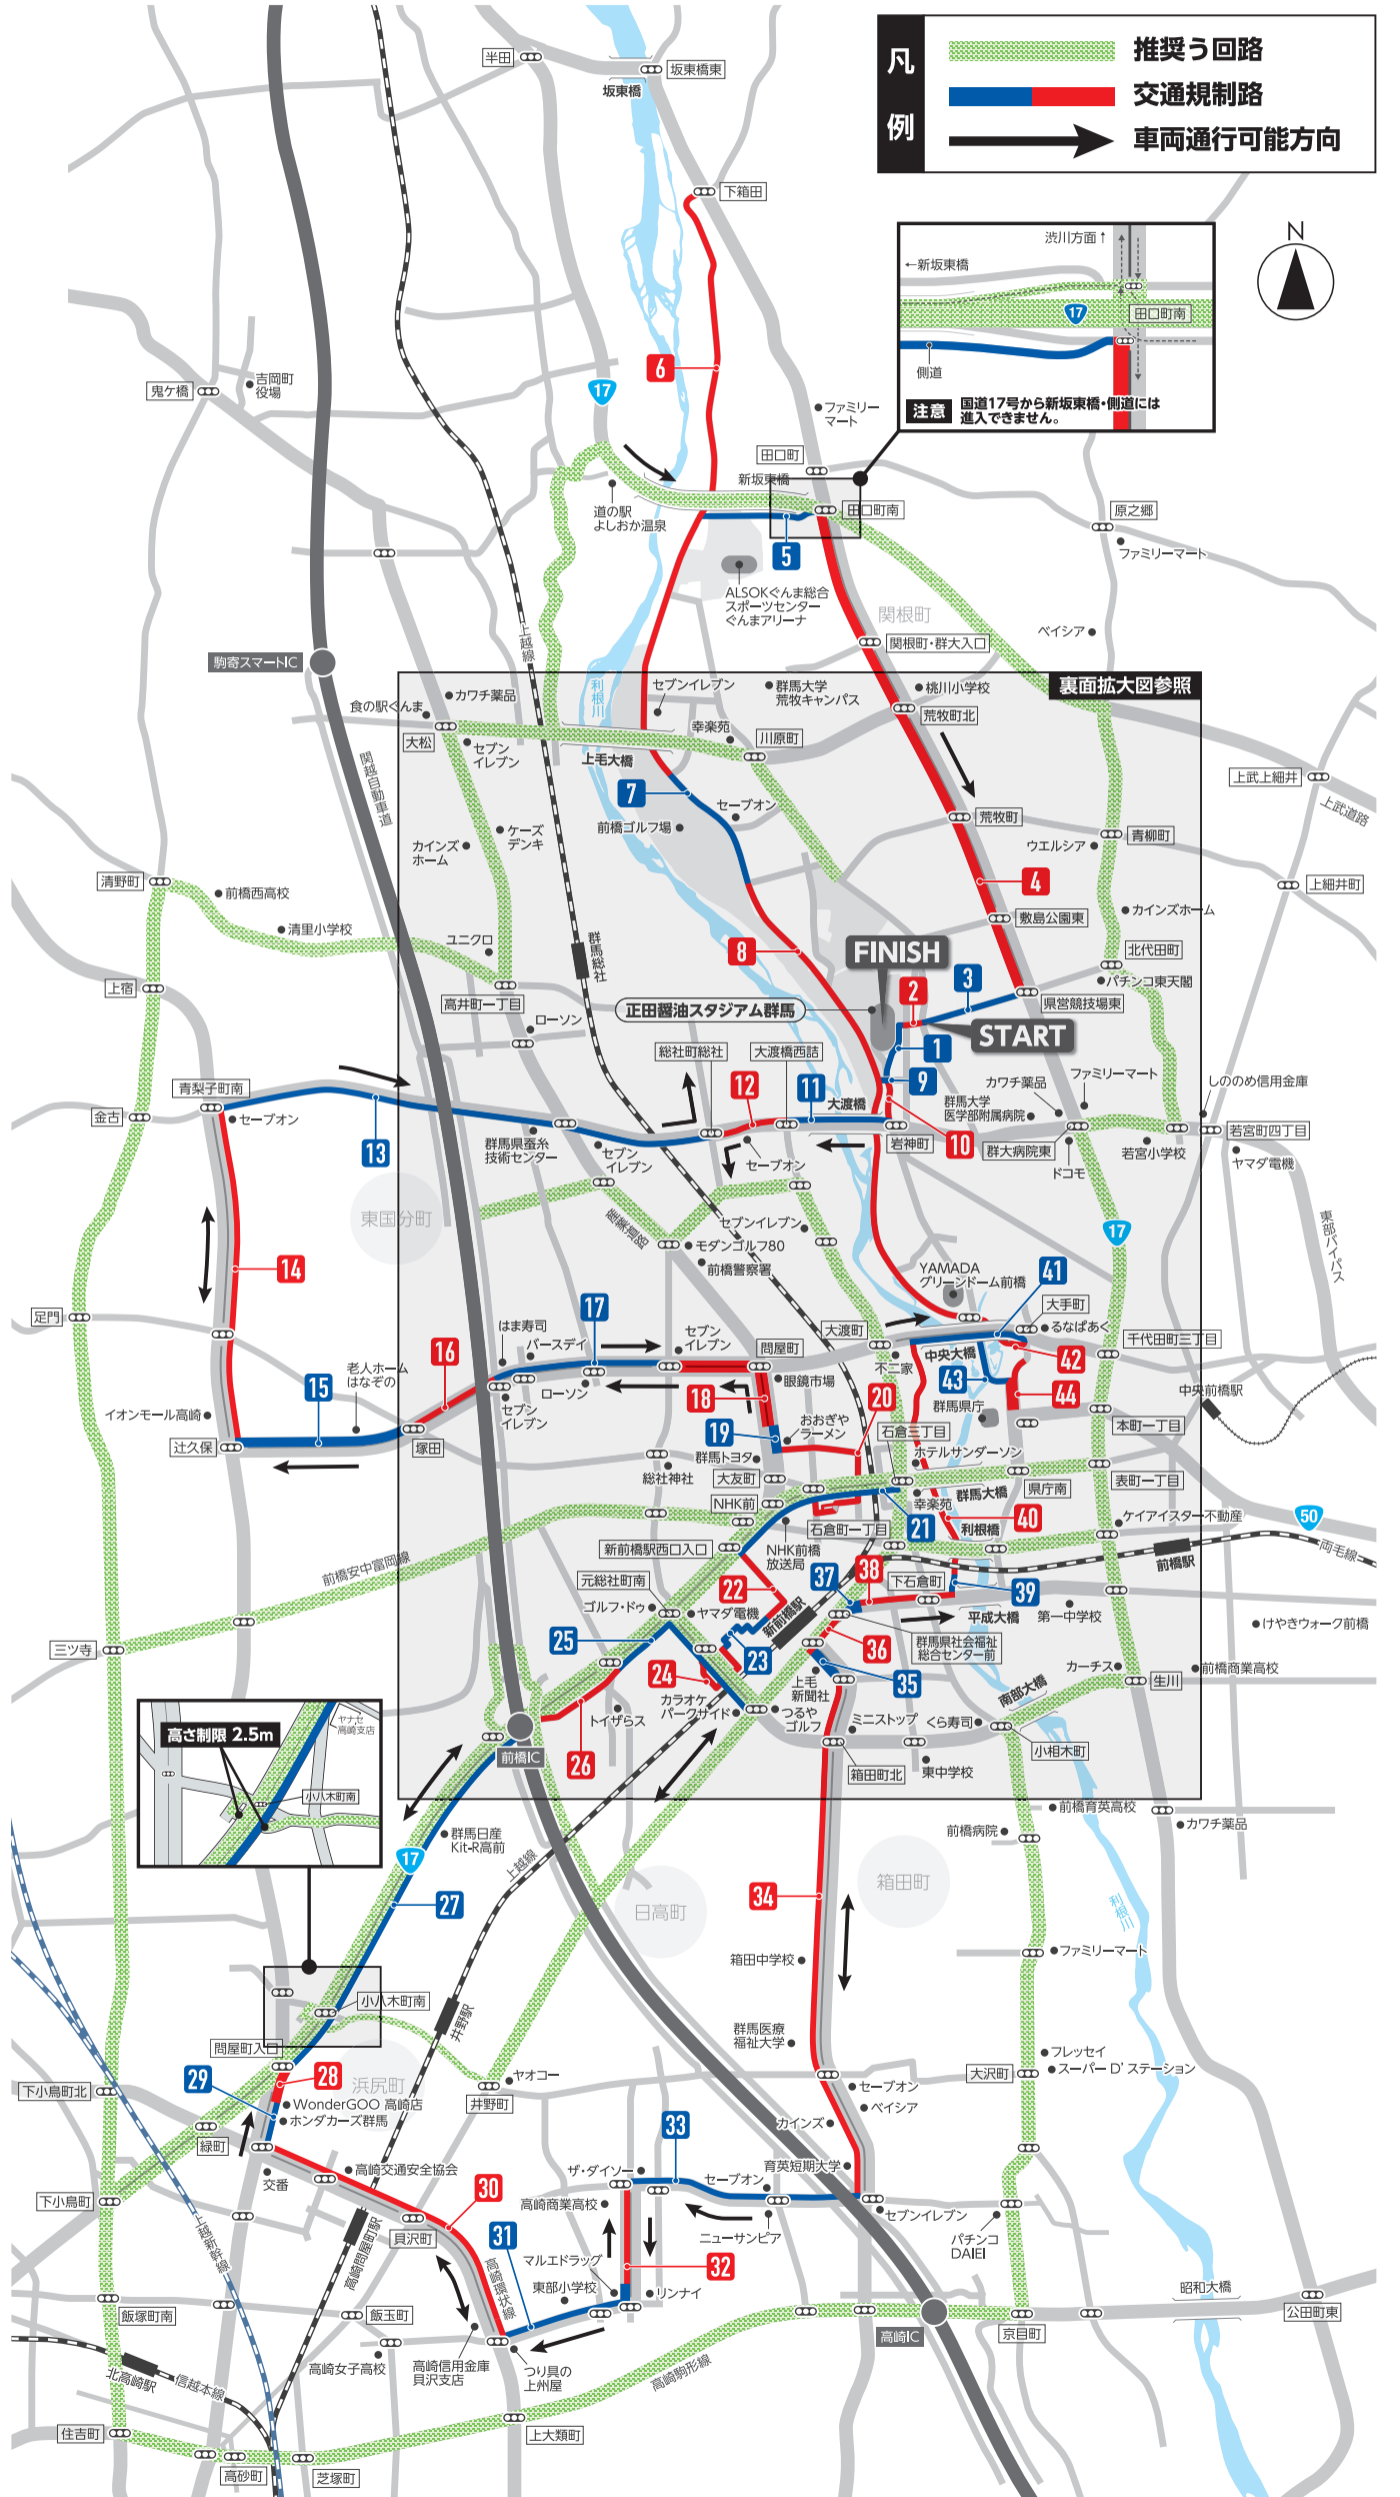

交通規制・う回路のお知らせ

大会を安全に運営していくため、皆様のご協力をお願いいたします。

- 交通規制中は車両によるコースの通行及び横断ができません。
- コース周辺の道路でも、車両の通行が制限されることがあります。
- レース中は、自転車、歩行者のコース横断も制限されます。
- コース周辺の道路などでは交通渋滞が予想されます。
- 路線バスの一部に、運休、迂回運行、遅れなどが出ます。
- 郵便物や宅配便などが遅れて届くことも予想されます。
- 当日の交通規制、う回については係員等の指示に従ってください。
- 交通規制時間は目安です。当日の競技状況等によって変わることがあります。

交通規制予定時間 ▶ 8:00頃～15:00頃

主要区間の規制予定時間

区間	規制種別	規制時間
1 岩神町四丁目～競技場東	全面	7:50～15:05頃
2 競技場東～小出発電所南	全面	7:55～10:15頃
3 小出発電所南～県営競技場東(国道17号)	全面	8:40～9:35頃
4 県営競技場東(国道17号)～田口南	片側	8:40～11:00頃
5 田口南～国道道路出口	全面	8:55～11:20頃
6 下箱田～国道道路川原交差点	全面	8:30～11:20頃
7 国道道路川原交差点～バラ園入口	全面	8:30～14:15頃
8 バラ園入口～グリーンロード前橋	全面	8:30～15:05頃
9 森林管理局西～岩神町四丁目	全面	8:30～15:05頃
10 岩神町四丁目～岩神町	片側(北行き)	7:50～10:40頃
11 岩神町～大渡町西詰	片側(東行き)	9:10～10:55頃
12 大渡町西詰～総社町総社	片側(東行き) 片側1車線(西行き中央)	9:00～10:55頃
13 総社町総社～セブオン前橋青梨子店前	片側	9:20～11:15頃
14 セブオン前橋青梨子店前～イオンモール高崎前	片側1車線	9:30～11:35頃
15 イオンモール高崎前～塚田	片側	9:30～11:45頃
16 塚田～はま寿司前橋元総社店前	片側1車線(中央)	9:30～12:10頃
17 はま寿司前橋元総社店前～セブンイレブン前橋問屋町	片側1車線(中央)	9:40～12:10頃
18 セブンイレブン前橋問屋町～大友町三丁目	両側中央1車線	9:40～12:10頃
19 大友町三丁目～おおぎやラーメン前	片側	9:50～12:10頃
20 おおぎやラーメン前～セブンイレブン石倉町前(国道17号)	全面	9:55～12:05頃
21 石倉町三丁目～新前橋駅西口入口	片側1車線	9:50～12:20頃
22 新前橋駅西口入口～機動センター入口	片側	9:55～12:20頃
23 機動センター入口～総合交通センター東入口	全面	10:00～12:25頃
24 総合交通センター南入口～元総社町芦田手前	全面	10:00～12:30頃
25 古市町～元総社町南～中尾町鳥羽	片側1車線	10:00～12:45頃
26 中尾町鳥羽～側道出口	全面(側道)	10:00～12:45頃
27 側道出口～問屋町入口	片側1車線	10:05～13:10頃
28 問屋町入口～WonderGOO高崎店	片側	10:10～13:15頃
29 WonderGOO高崎店～問屋町交番	片側1車線	10:10～13:15頃
30 問屋町交番前～高信員沢支店前	片側1車線	10:15～13:30頃
31 高信員沢支店前～パシオス新保店	片側	10:20～13:40頃
32 パシオス新保店～ダイソーフレッシュ新保店	片側1車線(中央)	10:20～13:40頃
33 ダイソーフレッシュ新保店～セブンイレブン京目店前	片側	10:20～13:50頃
34 セブンイレブン京目店前～高信前	片側1車線	10:30～14:15頃
35 高信前～新前橋駅前	片側	10:40～14:20頃
36 新前橋駅前～社会福祉総合センター前	片側1車線(南行き)	10:35～14:25頃
37 社会福祉総合センター前～都市開発設計前	全面	10:20～14:25頃
38 都市開発設計前～平成大橋西	片側1車線	10:45～14:25頃
39 平成大橋西～サイクリングロード入口	全面	10:45～14:25頃
40 サイクリングロード入口～サイクリングロード出口	全面	10:50～14:45頃
41 サイクリングロード出口～大手町(東照宮前)	片側(西行き)	10:50～14:55頃
42 大手町(東照宮前)～グリーンロード前橋	全面	10:35～14:55頃
43 グリーンロード前橋～県庁北駐車場南	全面	10:50～15:00頃
44 前橋公園東～県庁前	全面	10:50～15:00頃