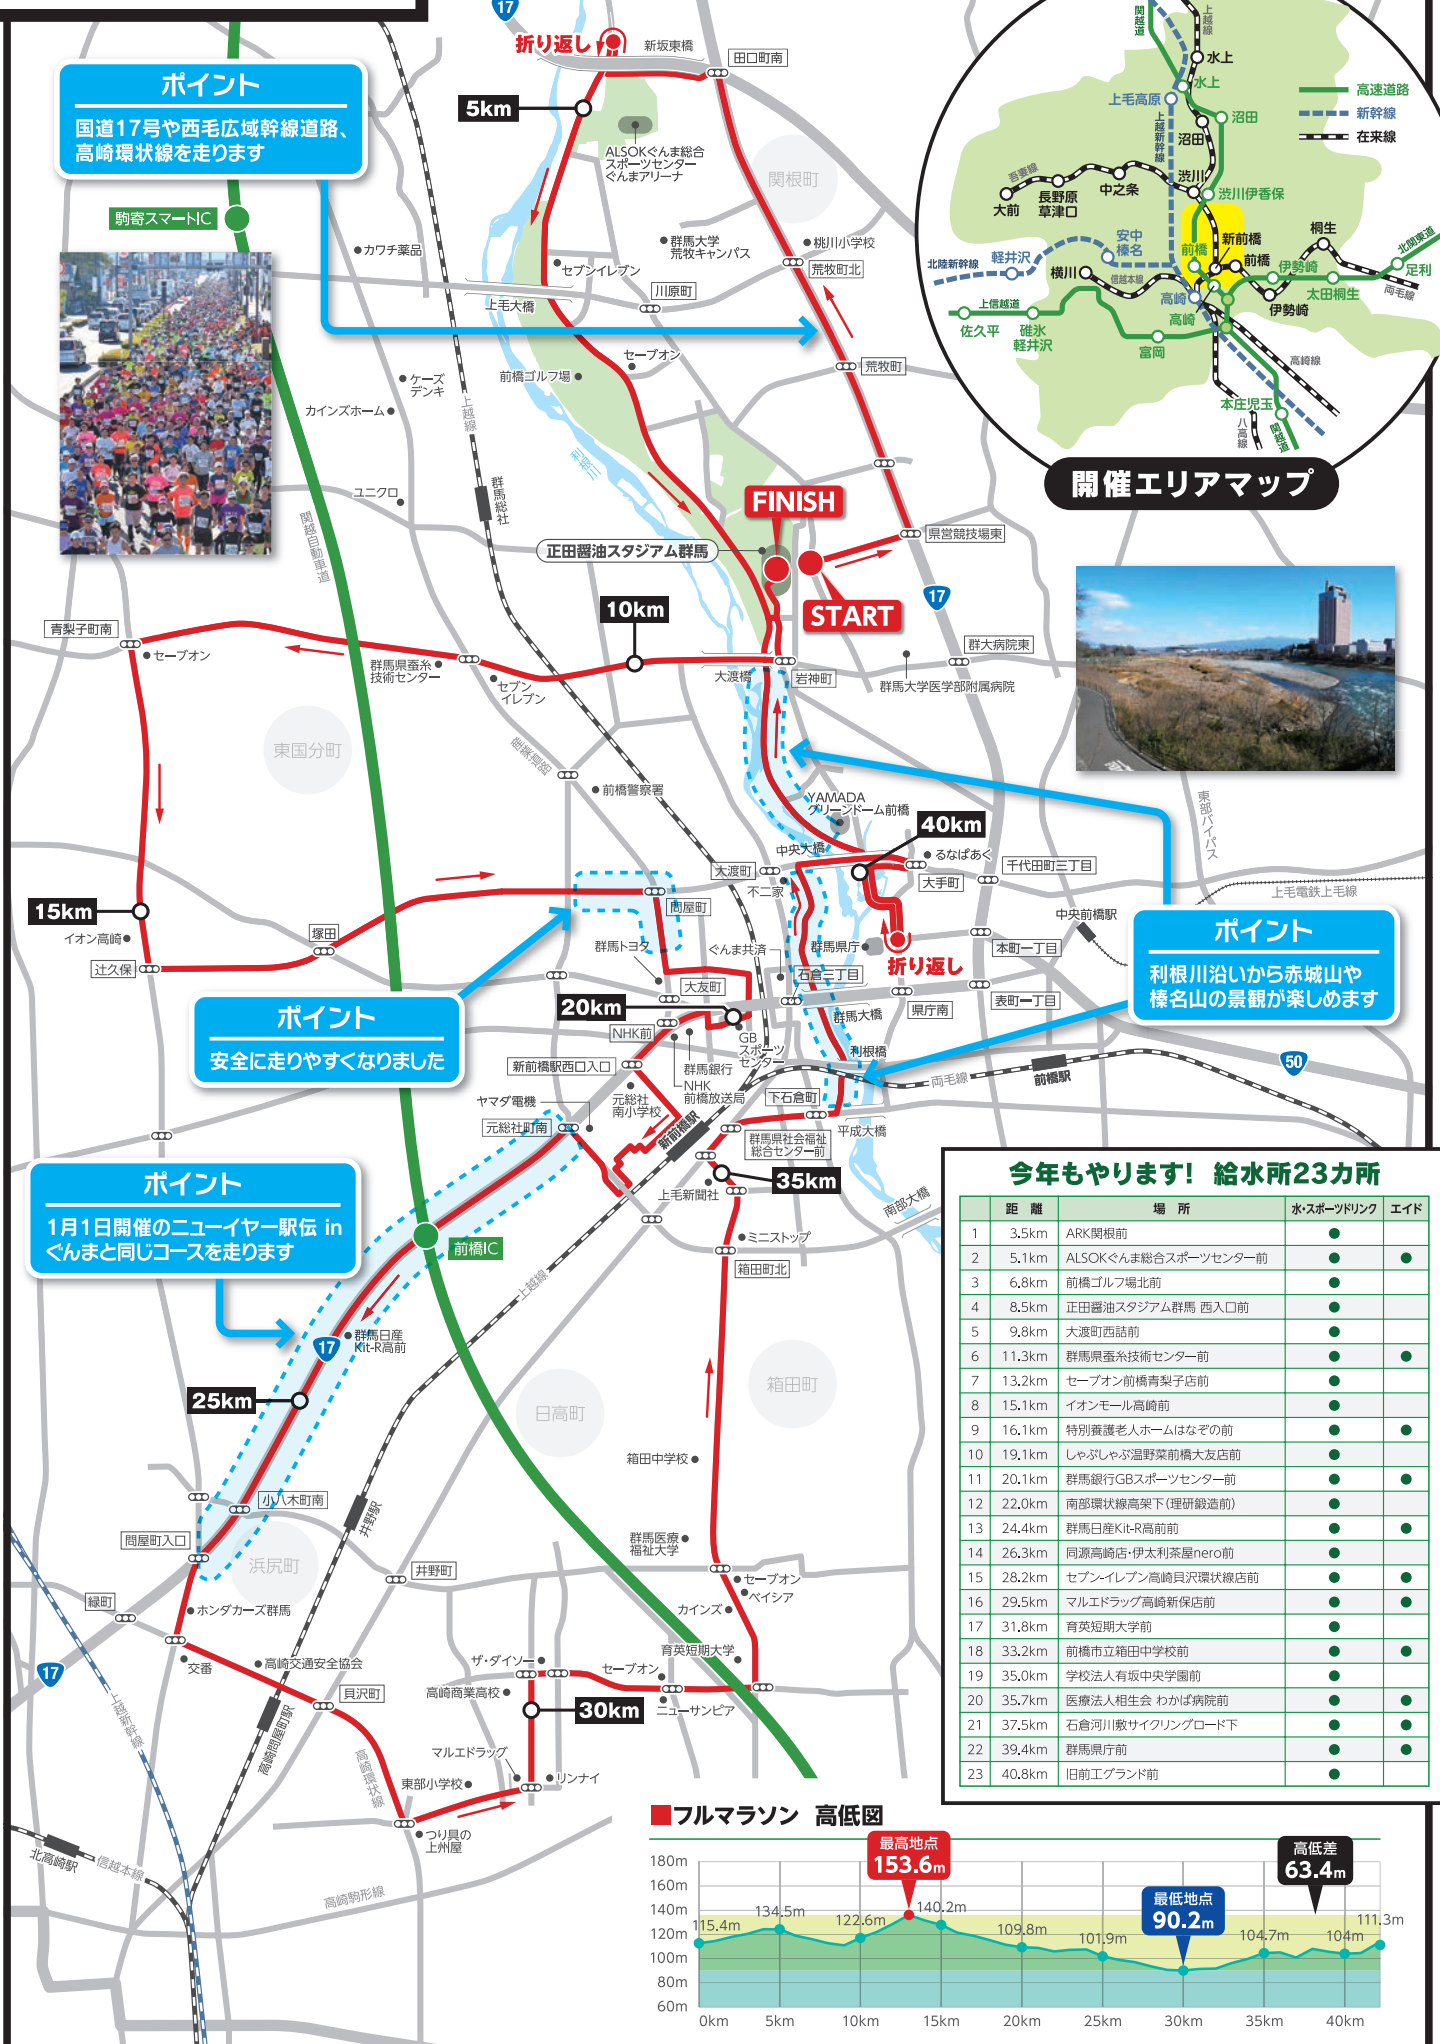

フルマラソン コースマップ

ポイント
国道17号や西毛広域幹線道路、高崎環状線を走ります

ポイント
安全に走りやすくなりました

ポイント
1月1日開催のニューイヤー駅伝 in ぐんまと同じコースを走ります

ポイント
利根川沿いから赤城山や榛名山の景観が楽しめます

フルマラソン 高低図

今年もやります! 給水所23カ所

距離	場所	水スポーツドリンク	エイド
1	3.5km ARK関根前	●	
2	5.1km ALSOKぐんま総合スポーツセンター前	●	●
3	6.8km 前橋ゴルフ場北前	●	
4	8.5km 正田醤油スタジアム群馬 西入口前	●	
5	9.8km 大渡町西詰前	●	
6	11.3km 群馬県畜産技術センター前	●	●
7	13.2km セーブオン前橋青梨子店前	●	
8	15.1km イオンモール高崎前	●	
9	16.1km 特別養護老人ホームはなの前	●	●
10	19.1km しゃぶしゃぶ温野菜前橋大友店前	●	
11	20.1km 群馬銀行GBスポーツセンター前	●	●
12	22.0km 南部環状線高架下(埋研鍛造前)	●	
13	24.4km 群馬日産Kit-R高崎前	●	
14	26.3km 同源高崎店・伊太利茶屋nero前	●	
15	28.2km セブンイレブン高崎貝沢環状線店前	●	
16	29.5km マルエドラッグ高崎新保店前	●	●
17	31.8km 育英短期大学前	●	
18	33.2km 前橋市立箱田中学校前	●	
19	35.0km 学校法人有坂中央学園前	●	
20	35.7km 医療法人相生会 わかば病院前	●	●
21	37.5km 石倉河川敷サイクリングロード下	●	
22	39.4km 群馬県庁前	●	●
23	40.8km 旧前工グラウンド前	●	

駒寄スマーNC

カワチ薬品

ケーズデンキ

カインズホーム

ユニクロ

セーブオン

群馬県畜産技術センター

東国分町

イオン高崎

前橋IC

群馬日産 Kit-R高崎前

小八木町南

関根町入口

浜浜町

井野町

ホンダカーズ群馬

セーブオン

ザ・ダイソー

ニューサンピア

ALSOKぐんま総合スポーツセンターぐんまアリーナ

群馬大学 荒牧キャンパス

桃川小学校

荒牧町北

川原町