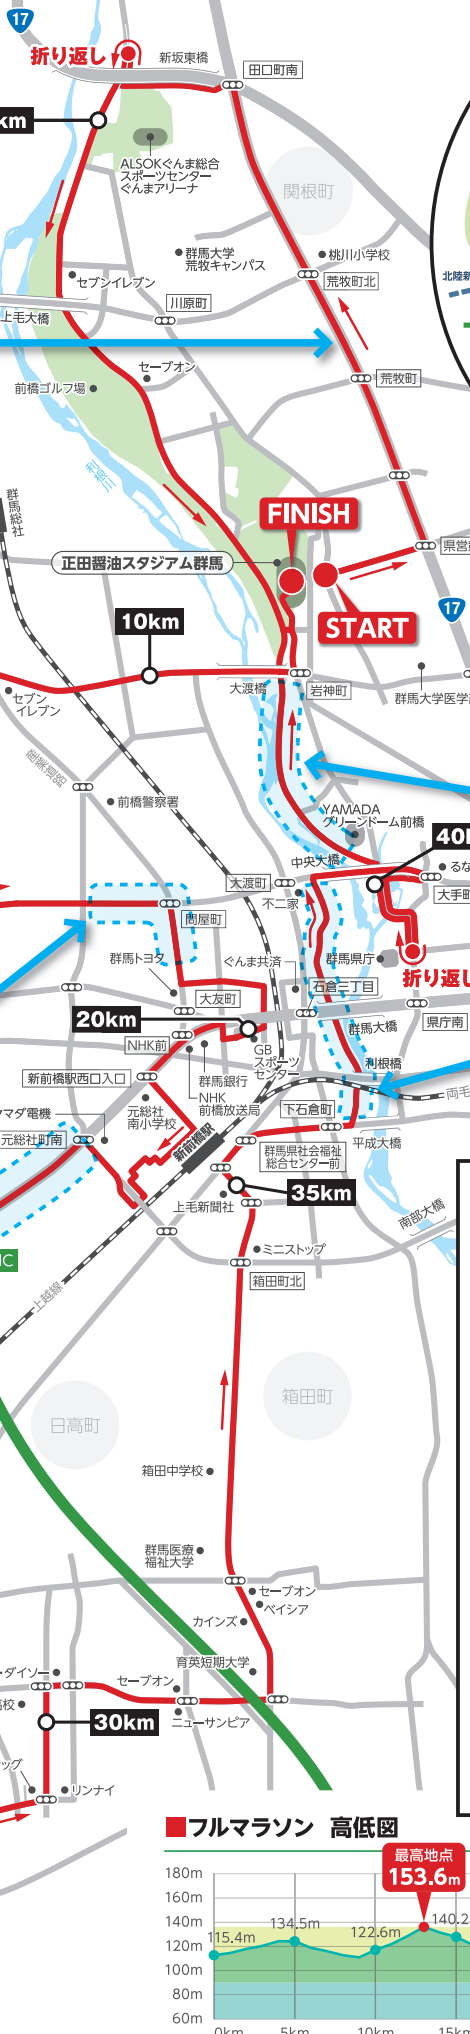

フルマラソン コースマップ

ポイント
国道17号や西毛広域幹線道路、高崎環状線を走ります

ポイント
安全に走りやすくなりました

ポイント
1月1日開催のニューイヤー駅伝 in ぐんまと同じコースを走ります

ポイント
利根川沿いから赤城山や榛名山の景観が楽しめます

フルマラソン 高低図

今年もやります! 給水所23カ所

距離	場所	水スポーツドリンク	エイド
1	3.5km ARK関根前	●	
2	5.1km ALSOKぐんま総合スポーツセンター前	●	●
3	6.8km 前橋ゴルフ場北前	●	
4	8.5km 正田醤油スタジアム群馬 西入口前	●	
5	9.8km 大渡町西詰前	●	
6	11.3km 群馬県畜産技術センター前	●	●
7	13.2km セーブオン前橋青梨子店前	●	
8	15.1km イオンモール高崎前	●	
9	16.1km 特別養護老人ホームはなの前	●	●
10	19.1km しゃぶしゃぶ温野菜前橋大友店前	●	
11	20.1km 群馬銀行GBスポーツセンター前	●	●
12	22.0km 南部環状線高架下(埋研鍛造前)	●	
13	24.4km 群馬日産Kit-R高崎前	●	
14	26.3km 同源高崎店・伊太利茶屋nero前	●	
15	28.2km セブンイレブン高崎貝沢環状線店前	●	
16	29.5km マルエドラッグ高崎新保店前	●	●
17	31.8km 育英短期大学前	●	
18	33.2km 前橋市立箱田中学校前	●	
19	35.0km 学校法人有坂中央学園前	●	
20	35.7km 医療法人相生会 わかば病院前	●	●
21	37.5km 石倉河川敷サイクリングロード下	●	
22	39.4km 群馬県庁前	●	●
23	40.8km 旧前工グラウンド前	●	

駒寄スマーNC

カワチ薬品

ケーズデンキ

カインズホーム

ユニクロ

セーブオン

群馬県畜産技術センター

東国分町

イオン高崎

前橋IC

群馬日産 Kit-R高崎前

小八木町南

関根町入口

浜浜町

井野町

ホンダカーズ群馬