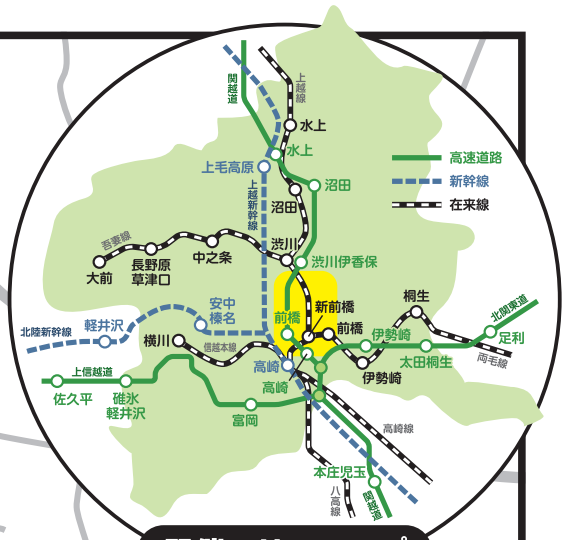

フルマラソン コースマップ

ポイント
国道17号や西毛広域幹線道路、高崎環状線を走ります

ポイント
安全に走りやすくなりました

ポイント
1月1日開催のニューイヤー駅伝 in ぐんまと同じコースを走ります

ポイント
利根川沿いから赤城山や榛名山の景観が楽しめます

フルマラソン 高低図

今年もやります! 給水所23カ所

距離	場所	水スポーツドリンク	エイド
1	3.5km ARK関根前	●	
2	5.1km ALSOKぐんま総合スポーツセンター前	●	●
3	6.8km 前橋ゴルフ場北前	●	
4	8.5km 正田醤油スタジアム群馬 西入口前	●	
5	9.8km 大渡町西詰前	●	
6	11.3km 群馬県畜産技術センター前	●	●
7	13.2km セーブオン前橋青梨子店前	●	
8	15.1km イオンモール高崎前	●	
9	16.1km 特別養護老人ホームはなの前	●	●
10	19.1km しゃぶしゃぶ温野菜前橋大友店前	●	
11	20.1km 群馬銀行GBスポーツセンター前	●	●
12	22.0km 南部環状線高架下(埋研鍛造前)	●	
13	24.4km 群馬日産Kit-R高崎前	●	
14	26.3km 同源高崎店・伊太利茶屋nero前	●	
15	28.2km セブンイレブン高崎貝沢環状線店前	●	
16	29.5km マルエドラッグ高崎新保店前	●	●
17	31.8km 育英短期大学前	●	
18	33.2km 前橋市立箱田中学校前	●	
19	35.0km 学校法人有坂中央学園前	●	
20	35.7km 医療法人相生会 わかば病院前	●	●
21	37.5km 石倉河川敷サイクリングロード下	●	
22	39.4km 群馬県庁前	●	●
23	40.8km 旧前工グラウンド前	●	

イオン高崎

前橋IC

群馬日産 Kit-R高崎前

小八木町南

関根町入口

浜浜町

井野町

ホンダカーズ群馬