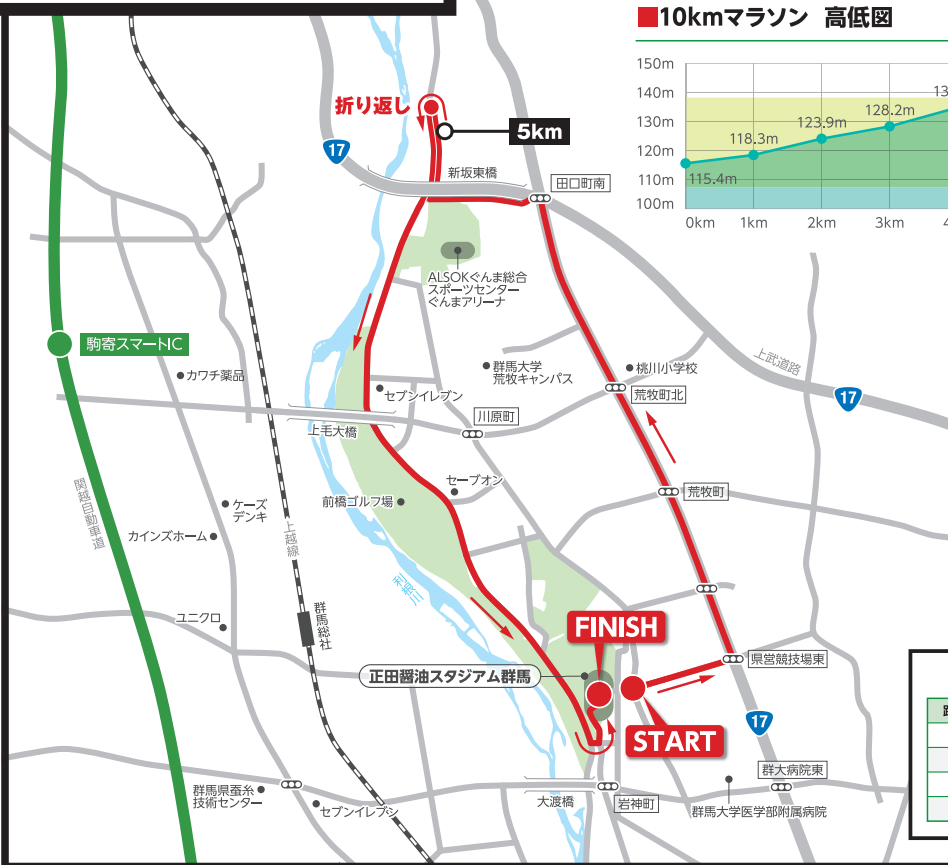

# 10kmマラソン コースマップ

## 10kmマラソン 高低図

## 給水所

距離	場所	水スポーツドリンク	エイド
3.5km	ARK関根前	●	
5.8km	ALSOKくんま総合スポーツセンター前	●	●
7.5km	前橋ゴルフ場北前	●	
9.2km	正田醤油スタジアム群馬 西入口前	●	