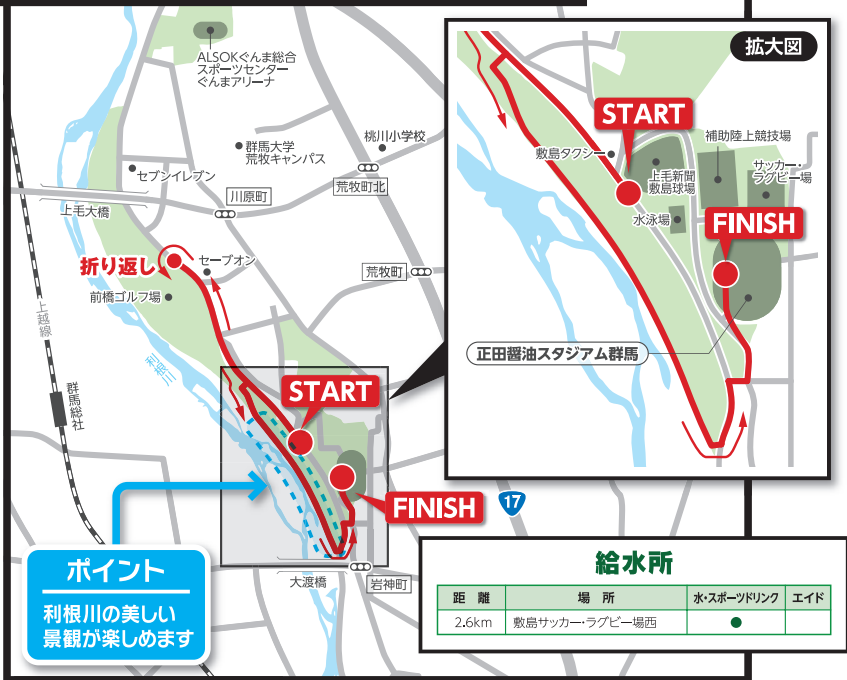

リバーサイドジョギング コースマップ

折り返し

START

FINISH

拡大図

START

FINISH

ポイント

利根川の美しい
景観が楽しめます

給水所

距離	場所	水・スポーツドリンク	エイド
2.6km	敷島サッカー・ラグビー場西	●	